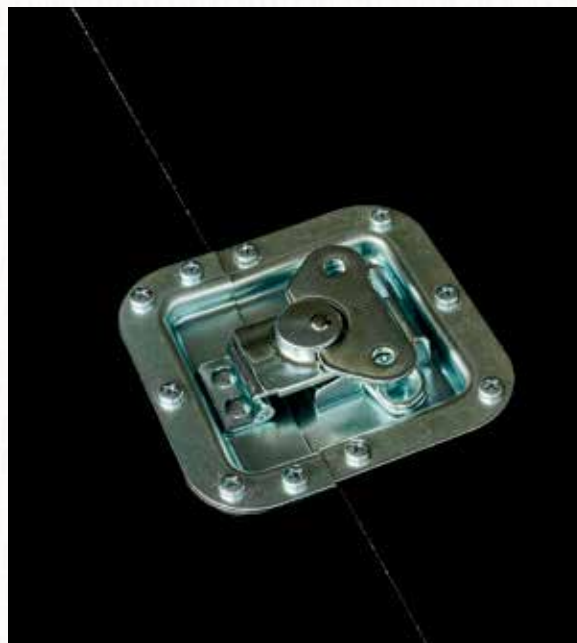

Vælg GreenForm Transportkasse for en robust og bæredygtig transportløsning.

Gennemtænkt design uden kompromis for kvalitet eller miljø

GreenForm Transportkasse kommer udstyret med robuste låse og håndtag, der gør det nemt og sikkert at håndtere kassen under transport. Den sorte finish med det distinkte GreenForm logo signalerer et professionelt design, der matcher kvaliteten af de produkter, den indeholder.

Denne flightcase er ikke blot et transportmiddel, men et statement om kvalitet og bæredygtighed, der forstærker dit brands image. Vælg GreenForm Transportkasse for en pålidelig og miljøbevidst transportløsning.

Fakta

Bredde: 127 cm

Højde: 66 cm

Dybde: 40 cm

16 mm Re-board®

Produceret på Svanemærke-certificeret trykkeri

GreenForm

GreenForm byder på banebrydende møbler fremstillet i Danmark af Re-board®, et materiale som er produceret i Sverige. Dette sikrer kortere transportveje sammenlignet med produkter fra Fjernøsten, hvilket yderligere reducerer miljøpåvirkningen.

Re-board® er både let, stærkt og 100% genanvendeligt. Med sin miljøvenlige profil og flotte design, der fremhæver Re-board® strukturen, er GreenForm et ansvarligt og stilfuldt valg, der kombinerer funktionalitet og miljøbevidsthed.

Forhandler:

Dystan &
Rosenberg
Tlf.: 44 97 37 37 · dyro.dk

GreenForm